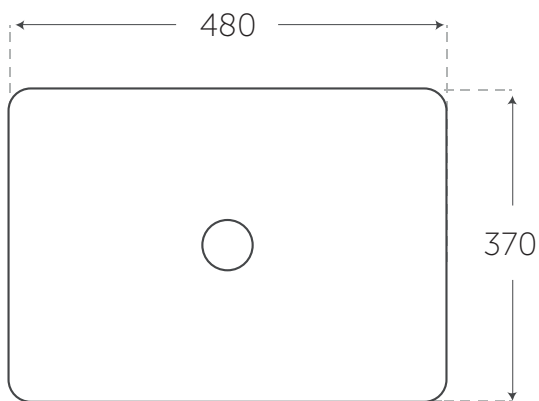

Bari

Lavabos

- Diseño Rectangular
- Lavabo de sobreponer
- Dimensiones: 480x370x135mm
- Color disponible: Blanco
- Sin base para monomando
- Sin rebosadero
- **Mantenimiento**
Limpiar lavabo con agua, jabón y esponja suave, evitando utilizar fibras que dañen las superficies externas. Enjuagar con agua limpia y secar con tela suave.