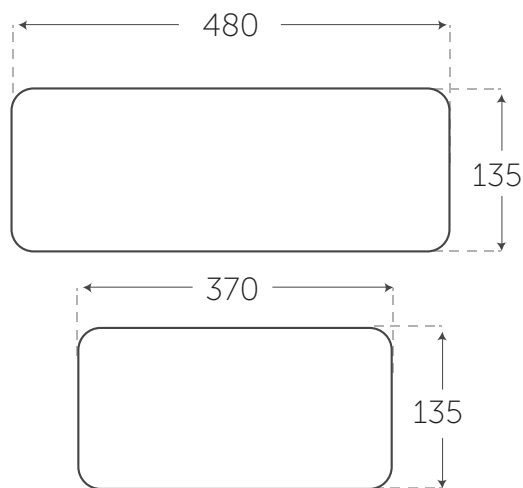

Bari

Lavabos

- Diseño Rectangular
- Lavabo de sobreponer
- Dimensiones: 480x370x135mm
- Color disponible: Blanco
- Sin base para monomando
- Sin rebosadero
- **Mantenimiento**
Limpiar lavabo con agua, jabón y esponja suave, evitando utilizar fibras que dañen las superficies externas. Enjuagar con agua limpia y secar con tela suave.

Medidas en milímetros
Margen de diferencia +-5mm

Modulati Modulati_ (444) 813-6502 Garantía con periodo de validez de un año. Válida únicamente por defectos de fábrica.