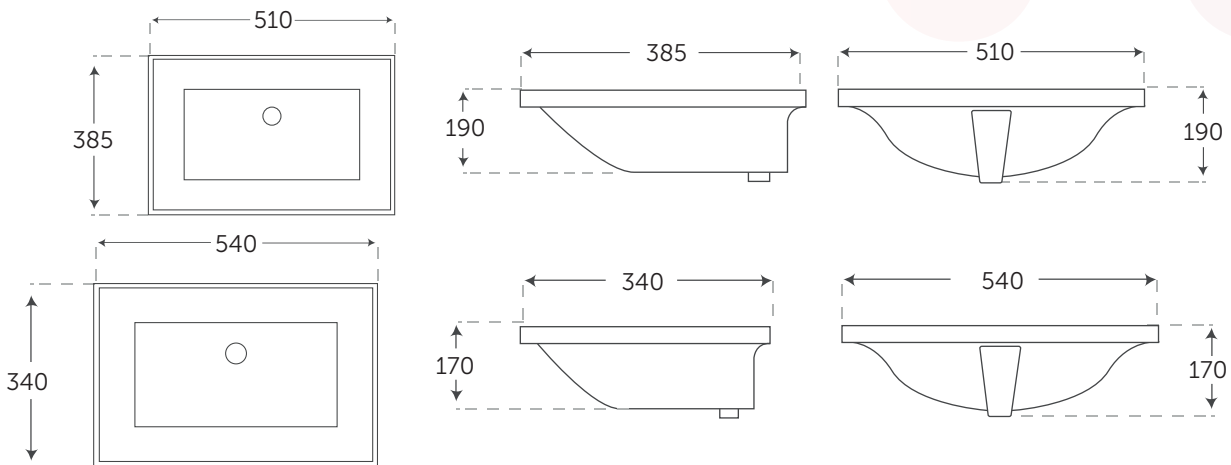

Atenas Lavabos

- Diseño rectangular
- Lavabo de submontar
- Dimensiones:
510x385x190mm
540x340x170 mm
- Color disponible: Blanco
- Salida de agua estándar: 45 mm
- Con rebosadero (1 pieza)
- **Mantenimiento**
Limpiar lavabo con agua, jabón y esponja suave, evitando utilizar fibras que dañen las superficies externas. Enjuagar con agua limpia y secar con tela suave.

Medidas en milímetros
Margen de diferencia +-5mm

Modulati Modulati_ (444) 813-6502 Garantía con periodo de validez de un año. Válida únicamente por defectos de fábrica.