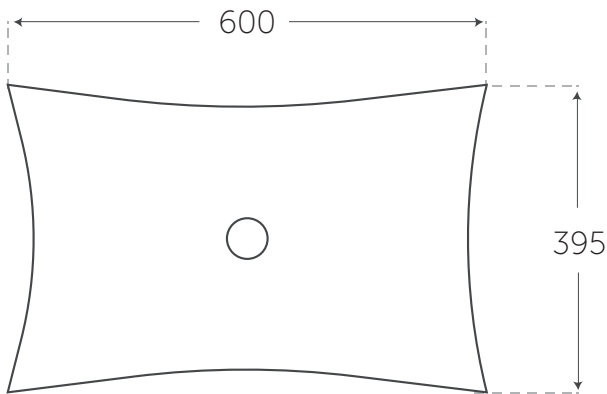

Lovina

Lavabos

- Diseño Rectangular
- Lavabo de sobreponer
- Dimensiones: 600x395x90mm
- Color disponible: Blanco
- Sin base para monomando
- Sin rebosadero
- **Mantenimiento**
Limpiar lavabo con agua, jabón y esponja suave, evitando utilizar fibras que dañen las superficies externas. Enjuagar con agua limpia y secar con tela suave.