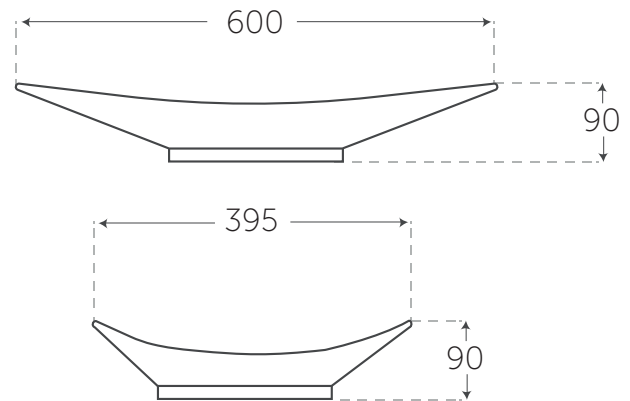

Lovina

Lavabos

- Diseño Rectangular
- Lavabo de sobreponer
- Dimensiones: 600x395x90mm
- Color disponible: Blanco
- Sin base para monomando
- Sin rebosadero
- **Mantenimiento**
Limpiar lavabo con agua, jabón y esponja suave, evitando utilizar fibras que dañen las superficies externas. Enjuagar con agua limpia y secar con tela suave.

Medidas en milímetros
Margen de diferencia +-5mm

Modulati Modulati_ (444) 813-6502 Garantía con periodo de validez de un año. Válida únicamente por defectos de fábrica.