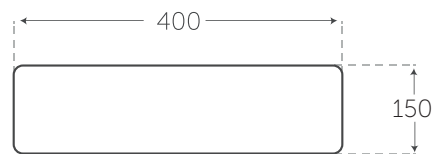

Modena

Lavabos

- Diseño Circular
- Lavabo de sobreponer
- Dimensiones: 400x150mm
- Color disponible: Blanco
- Sin base para monomando
- Sin rebosadero
- **Mantenimiento**
Limpiar lavabo con agua, jabón y esponja suave, evitando utilizar fibras que dañen las superficies externas. Enjuagar con agua limpia y secar con tela suave.