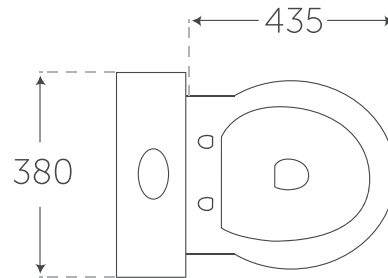

### Sanitarios

- Material de fabricación cerámica
- Sanitario one piece
- Dimensiones 620x700x385mm
- Tapa de depósito (cerámica)
- Botón de doble descarga
- Asiento resistente de cierre lento
- Grado de calidad A
- Desempeño 600-800gr.
- Consumo ecológico:  
Sólidos 4.8 lts  
Líquidos 3.8 lts
- Presión de válvula para llenado:  
Min 100gr=1m  
Max 5kg f/cm<sup>2</sup>
- Incluye:  
Cuello de cera y tornillo para fijación al piso
- Trampa oculta
- Colores disponibles: blanco
- **Mantenimiento**  
Lavar con agua limpia y secar con tela suave. No utilizar detergentes ni productos que contengan cloro que puedan dañar el acabado.