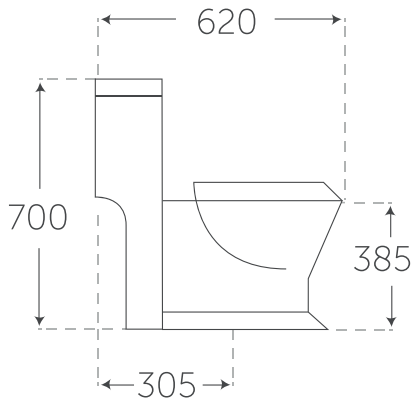

### Sanitarios

- Material de fabricación cerámica
- Sanitario one piece
- Dimensiones 620x700x385mm
- Tapa de depósito (cerámica)
- Botón de doble descarga
- Asiento resistente de cierre lento
- Grado de calidad A
- Desempeño 600-800gr.
- Consumo ecológico:  
Sólidos 4.8 lts  
Líquidos 3.8 lts
- Presión de válvula para llenado:  
Min 100gr=1m  
Max 5kg f/cm<sup>2</sup>
- Incluye:  
Cuello de cera y tornillo para fijación al piso
- Trampa oculta
- Colores disponibles: blanco
- **Mantenimiento**  
Lavar con agua limpia y secar con tela suave. No utilizar detergentes ni productos que contengan cloro que puedan dañar el acabado.

Margen de diferencia +/-5mm

**Norma :** NOM-009-CONAGUA-001

**Certificado / Organismo certificador :** CP15IN00432 / COMECER

**f** Modulati **@** Modulati\_ **☎** (444) 813-6502 **📄** Garantía con periodo de validez de un año. Válida únicamente por defectos de fábrica.