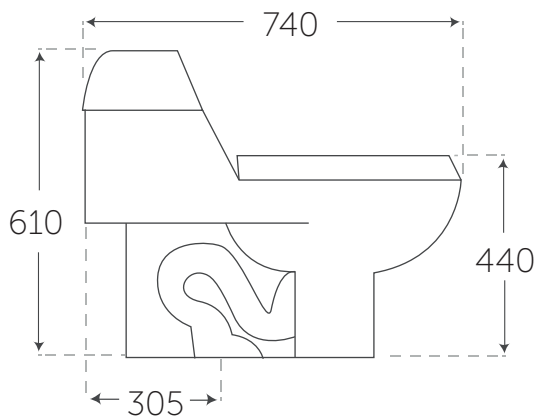

Australia

Sanitarios

- Material de fabricación cerámica
- Sanitario one piece
- Dimensiones 740x610x440mm
- Tapa de depósito (cerámica)
- Botón de doble descarga
- Asiento resistente de cierre lento
- Grado de calidad A
- Desempeño 600-800gr.
- Consumo ecológico:
Sólidos 4.8 lts
Líquidos 3.8 lts
- Presión de válvula para llenado:
Min 100gr=1m
Max 5kg f/cm²
- Incluye:
Cuello de cera y tornillo para fijación al piso
- Trampa esmaltada
- Colores disponibles: blanco
- **Mantenimiento**
Lavar con agua limpia y secar con tela suave. No utilizar detergentes ni productos que contengan cloro que puedan dañar el acabado.

Margen de diferencia +/-5mm

Norma : NOM-009-CONAGUA-001

Certificado / Organismo certificador : CP15IN00432 / COMECER

f Modulati **@** Modulati_ **☎** (444) 813-6502 **📄** Garantía con periodo de validez de un año. Válida únicamente por defectos de fábrica.