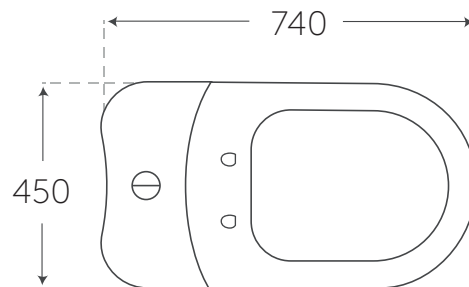

Australia

Sanitarios

- Material de fabricación cerámica
- Sanitario one piece
- Dimensiones 740x610x440mm
- Tapa de depósito (cerámica)
- Botón de doble descarga
- Asiento resistente de cierre lento
- Grado de calidad A
- Desempeño 600-800gr.
- Consumo ecológico:
Sólidos 4.8 lts
Líquidos 3.8 lts
- Presión de válvula para llenado:
Min 100gr=1m
Max 5kg f/cm²
- Incluye:
Cuello de cera y tornillo para fijación al piso
- Trampa esmaltada
- Colores disponibles: blanco
- **Mantenimiento**
Lavar con agua limpia y secar con tela suave. No utilizar detergentes ni productos que contengan cloro que puedan dañar el acabado.

Margen de diferencia +/-5mm

Norma : NOM-009-CONAGUA-001

Certificado / Organismo certificador : CP15IN00432 / COMECER

f Modulati **@** Modulati_ **☎** (444) 813-6502 **📄** Garantía con periodo de validez de un año. Válida únicamente por defectos de fábrica.