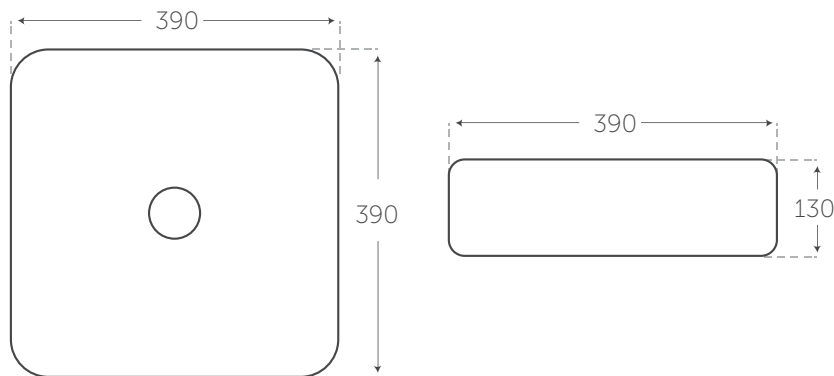

## Milan

Lavabos

- Diseño Cuadrado
- Lavabo de sobreponer
- Dimensiones: 390x390x130mm
- Color disponible: Blanco
- Sin base para monomando
- Sin rebosadero
- **Mantenimiento**  
Limpiar lavabo con agua, jabón y esponja suave, evitando utilizar fibras que dañen las superficies externas. Enjuagar con agua limpia y secar con tela suave.

Medidas en milímetros  
Margen de diferencia +-5mm

 Modulati  Modulati\_  (444) 813-6502 Garantía con periodo de validez de un año. Válida únicamente por defectos de fábrica.