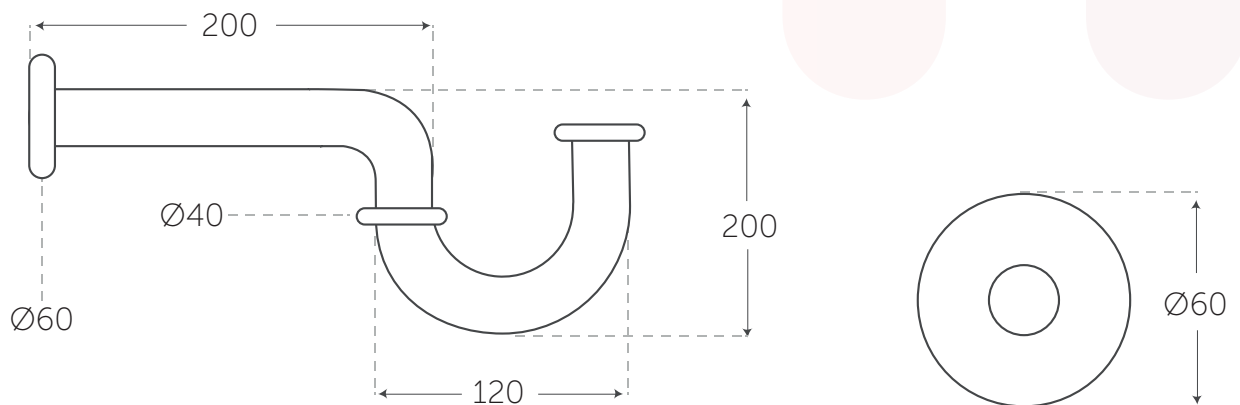

Cespol

Trampa para lavabo

- Acabado disponible en: Cromado
- Material de fabricación: Latón
- Incluye: Chapeton
- **Mantenimiento**
Lavar con agua limpia y secar con tela suave. No utilizar fibras detergentes ni productos que contengan cloro que pueda dañar el acabado.

Medidas en milímetros

Modulati Modulati_ (444) 813-6502 Garantía con periodo de validez de un año. Válida únicamente por defectos de fábrica.