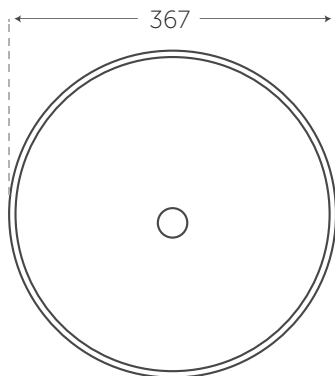

Oslo Lavabos

- Diseño redondo
- Dimensiones: 367x120 mm
- Color disponible: Negro con blanco
- Sin base para monomando
- Salida de agua estándar: 45 mm
- Sin rebosadero
- **Mantenimiento**
Limpiar lavabo con agua, jabón y esponja suave, evitando utilizar fibras que dañen las superficies externas. Enjuagar con agua limpia y secar con tela suave.