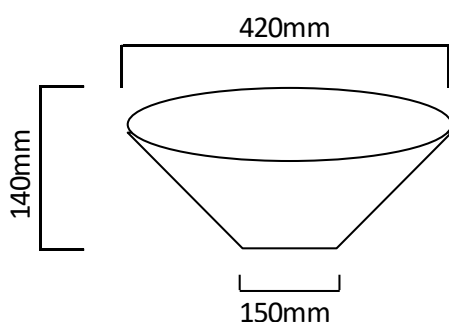

**NOMBRE COMERCIAL: VERONA**

**CODIGO: 421082**

**ESTILO: MODERNO**

Lavabo tipo ovalín de sobreponer con diseño contemporáneo, fabricado en cerámica de alta resistencia con recubrimiento en alto brillo y bajo especificaciones de Modulati.

#### **ESPECIFICACIONES TÉCNICAS**

\*variación de 2 a 4mm