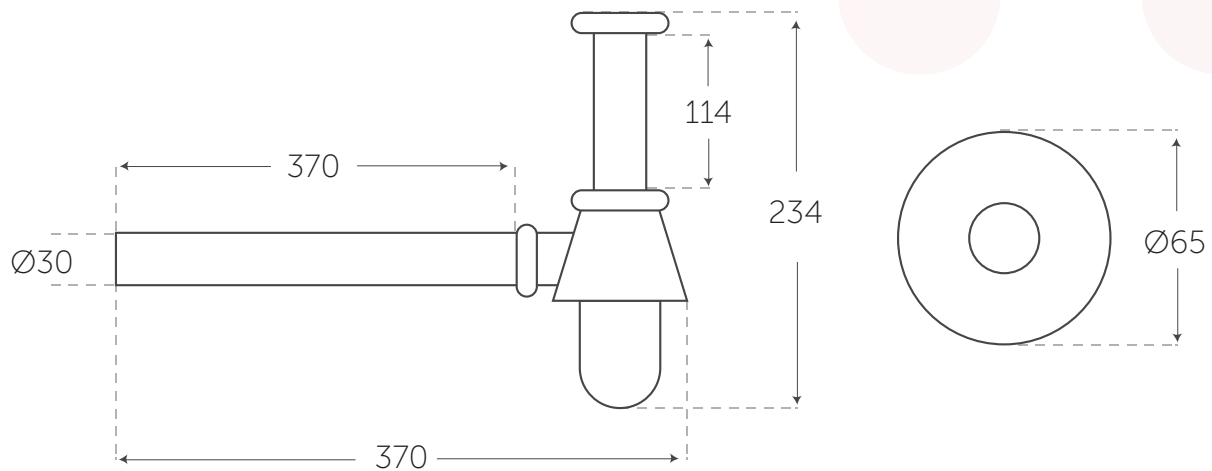

Gota

Trampa para lavabo

- Acabado disponible en: Cromado
- Material de fabricación: Acero inoxidable
- Incluye: Chapeton
- **Mantenimiento**
Lavar con agua limpia y secar con tela suave. No utilizar fibras detergentes ni productos que contengan cloro que pueda dañar el acabado.

Medidas en milímetros

 **Modulati**
 **Modulati_**
 **(444) 813-6502**
 Garantía con periodo de validez de un año. Válida únicamente por defectos de fábrica.