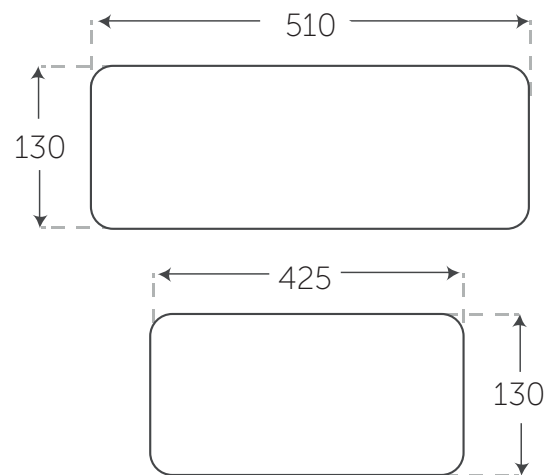

### Lavabos

- Diseño Cuadrado
- Lavabo de sobreponer/empotrar
- Dimensiones: 510x425x130mm
- Color disponible: Blanco
- Con base para monomando
- Con rebosadero
- **Mantenimiento**  
Limpiar lavabo con agua, jabón y esponja suave, evitando utilizar fibras que dañen las superficies externas. Enjuagar con agua limpia y secar con tela suave.

Medidas en milímetros  
Margen de diferencia +-5mm

**Modulati** **Modulati\_** **(444) 813-6502** Garantía con periodo de validez de un año. Válida únicamente por defectos de fábrica.