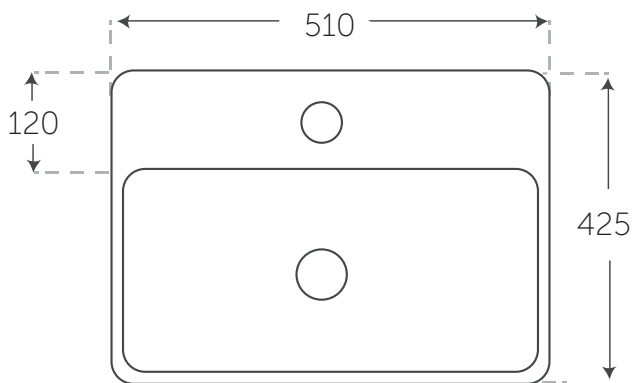

### Lavabos

- Diseño Cuadrado
- Lavabo de sobreponer/empotrar
- Dimensiones: 510x425x130mm
- Color disponible: Blanco
- Con base para monomando
- Con rebosadero
- **Mantenimiento**  
Limpiar lavabo con agua, jabón y esponja suave, evitando utilizar fibras que dañen las superficies externas. Enjuagar con agua limpia y secar con tela suave.

Medidas en milímetros  
Margen de diferencia +-5mm

**Modulati** **Modulati\_** **(444) 813-6502** Garantía con periodo de validez de un año. Válida únicamente por defectos de fábrica.