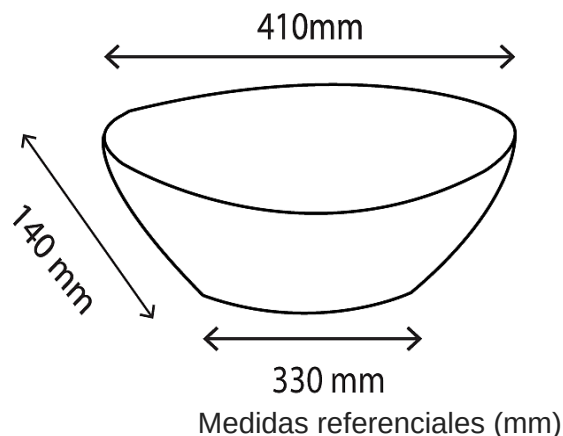

## CARACTERÍSTICAS Y DATOS TÉCNICOS

Diseño ovalado

Dimensiones: 330x140x410 mm

Color disponible: Blanco, rojo, azul y amarillo.

Sin base para monomando

Salida de agua estándar: 45 mm

Sin rebosadero