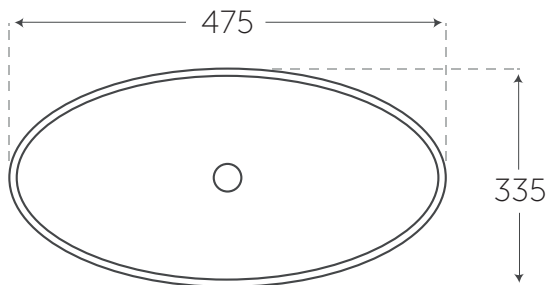

Delhi

Lavabos

- Diseño Ovalado
- Lavabo de sobreponer
- Dimensiones: 475x335x110mm
- Color disponible: Blanco con negro
- Sin base para monomando
- Sin rebosadero
- **Mantenimiento**
Limpiar lavabo con agua, jabón y esponja suave, evitando utilizar fibras que dañen las superficies externas. Enjuagar con agua limpia y secar con tela suave.

Medidas en milímetros
Margen de diferencia +-5mm

Modulati Modulati_ (444) 813-6502 Garantía con periodo de validez de un año. Válida únicamente por defectos de fábrica.