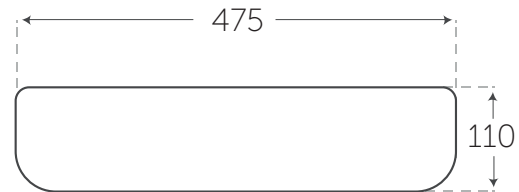

Delhi

Lavabos

- Diseño Ovalado
- Lavabo de sobreponer
- Dimensiones: 475x335x110mm
- Color disponible: Blanco con negro
- Sin base para monomando
- Sin rebosadero
- **Mantenimiento**
Limpiar lavabo con agua, jabón y esponja suave, evitando utilizar fibras que dañen las superficies externas. Enjuagar con agua limpia y secar con tela suave.

Medidas en milímetros
Margen de diferencia +-5mm

Modulati Modulati_ (444) 813-6502 Garantía con periodo de validez de un año. Válida únicamente por defectos de fábrica.