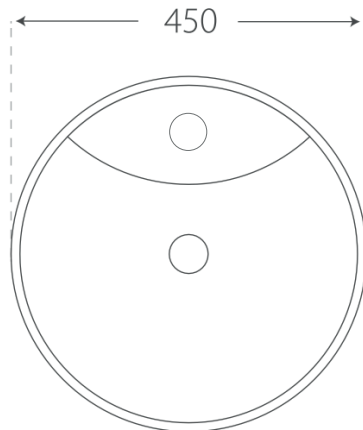

Torino

Lavabos

- Diseño circular
- Lavabo de sobreponer
- Dimensiones 450x180x450 mm
- Color disponible: Blanco
- Cerámica de alto brillo vitrificada
- Con base para monomando
- Salida de agua estándar: 45 mm
- Con rebosadero cromado (1 pieza)
- **Mantenimiento**
● Limpiar lavabo con agua, jabón y esponja suave, evitando utilizar fibras que dañen las superficies externas. Enjuagar con agua limpia y secar con tela suave.