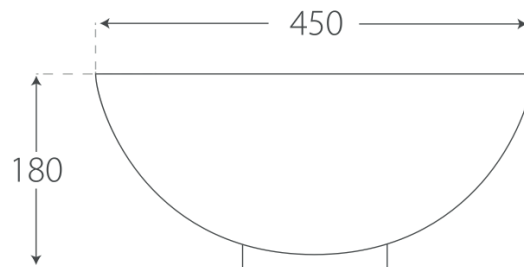

Torino

Lavabos

- Diseño circular
- Lavabo de sobreponer
- Dimensiones 450x180x450 mm
- Color disponible: Blanco
- Cerámica de alto brillo vitrificada
- Con base para monomando
- Salida de agua estándar: 45 mm
- Con rebosadero cromado (1 pieza)
- **Mantenimiento**
● Limpiar lavabo con agua, jabón y esponja suave, evitando utilizar fibras que dañen las superficies externas. Enjuagar con agua limpia y secar con tela suave.

Medidas en milímetros
Margen de diferencia +/-5mm

Modulati Modulati_ (444) 813-6502 Garantía con periodo de validez de un año. Válida únicamente por defectos de fábrica.