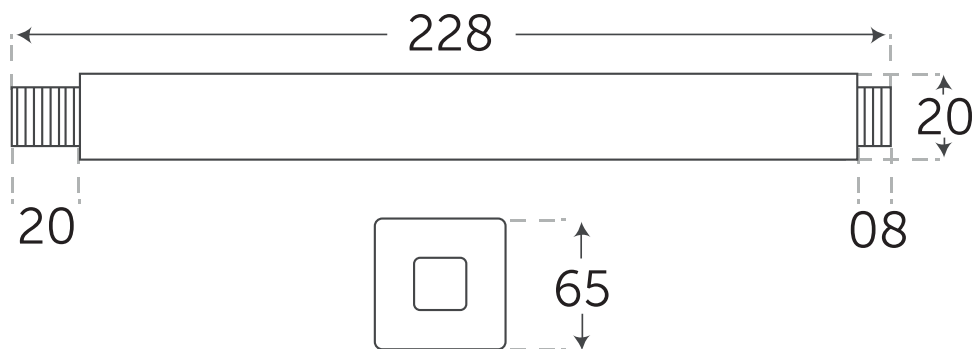

Brazo cuadrado a techo

Regaderas

- Forma cuadrada
- Dimensiones: 228x20mm
- Color: cromado
- Ángulo: recto
- Material: acero inoxidable
- Con chapetón
- Rosca de conexión a muro y regadera 1/2"
- **Mantenimiento**
Lavar con agua limpia y secar con tela suave. No utilizar fibras detergentes ni productos que contengan cloro que pueda dañar el acabado.

Medidas en milímetros

Modulati
 Modulati_
 (444) 813-6502
 Garantía con periodo de validez de un año. Válida únicamente por defectos de fábrica.