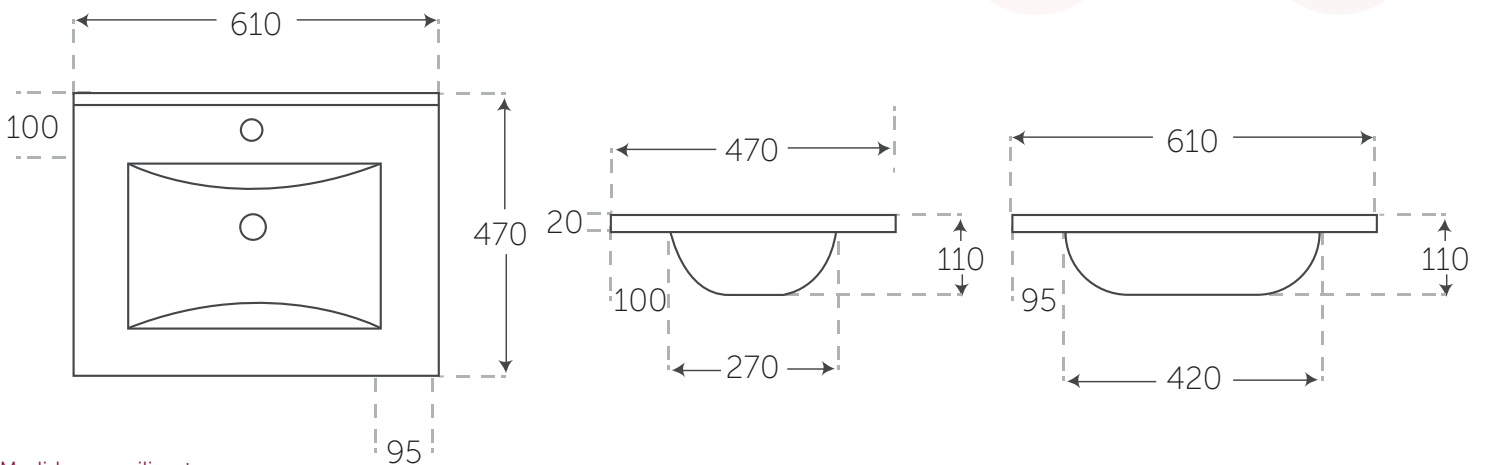

Rosetta

Lavabos

- Diseño Rectangular
- Lavabo de empotrar
- Dimensiones: 610x470x110mm
- Color disponible: Blanco
- Con base para monomando
- Con rebosadero
- **Mantenimiento**
Limpiar lavabo con agua, jabón y esponja suave, evitando utilizar fibras que dañen las superficies externas. Enjuagar con agua limpia y secar con tela suave.

Medidas en milímetros
Margen de diferencia +-5mm

Modulati Modulati_ (444) 813-6502 Garantía con periodo de validez de un año. Válida únicamente por defectos de fábrica.