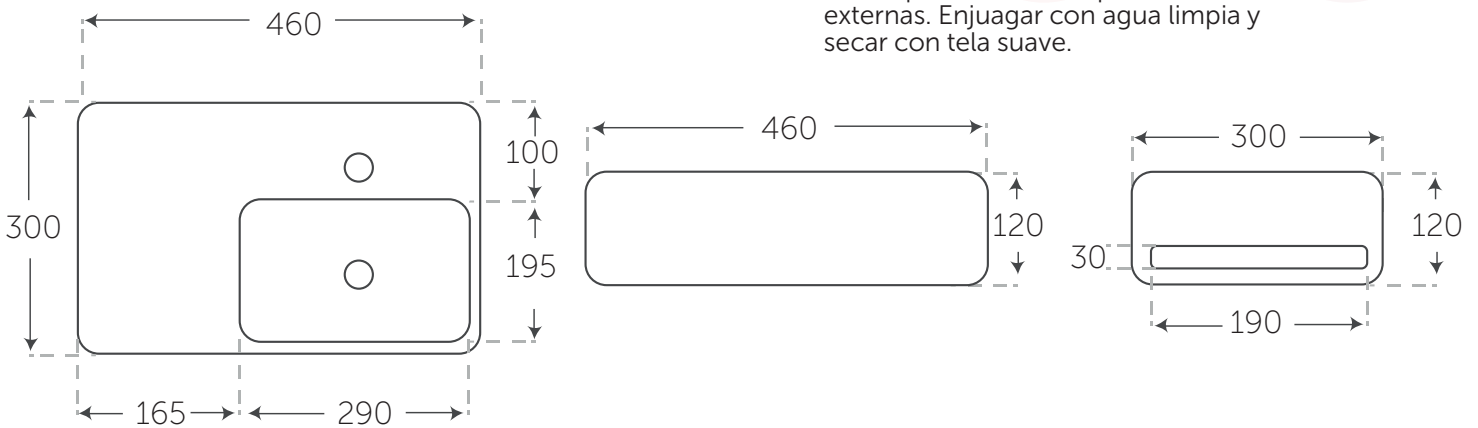

Bali

Lavabos

- Diseño Cuadrado
- Lavabo de sobreponer
- Dimensiones: 460x300x120
- Color disponible: Blanco
- Con base para monomando
- Sin rebosadero
- Con espacio para toalla

- Mantenimiento**
- Limpiar lavabo con agua, jabón y esponja suave, evitando utilizar fibras que dañen las superficies externas. Enjuagar con agua limpia y secar con tela suave.

Medidas en milímetros
Margen de diferencia +-5mm