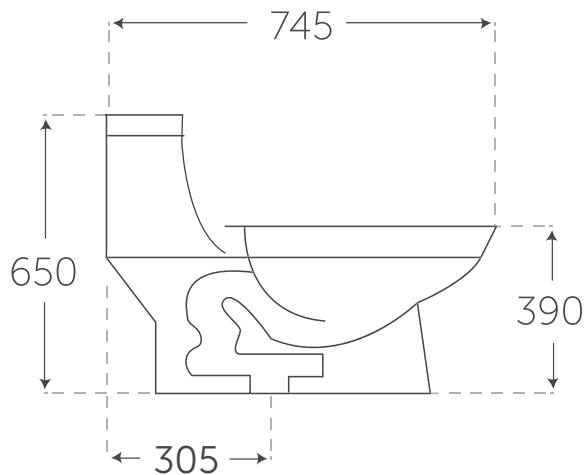

### Sanitarios

- Material de fabricación cerámica
- Sanitario one piece
- Dimensiones 745x650x390mm
- Tapa de depósito (cerámica)
- Botón de doble descarga
- Grado de calidad A
- Desempeño 600-800gr.
- Consumo ecológico:  
Sólidos 4.8 lts  
Líquidos 3.8 lts
- Presión de válvula para llenado:  
Min 100gr=1m  
Max 5kg f/cm<sup>2</sup>
- Incluye:  
Asiento slow motion  
Cuello de cera y tornillo para fijación al piso
- Trampa esmaltada
- Colores disponibles: blanco
- **Mantenimiento**  
Lavar con agua limpia y secar con tela suave. No utilizar detergentes ni productos que contengan cloro que puedan dañar el acabado.

Margen de diferencia +-5mm

**Norma :** NOM-009-CONAGUA-001

**Certificado / Organismo certificador :** CP15IN00432 / COMECER

**f** Modulati **@** Modulati\_ **☎** (444) 813-6502 **📄** Garantía con periodo de validez de un año. Válida únicamente por defectos de fábrica.