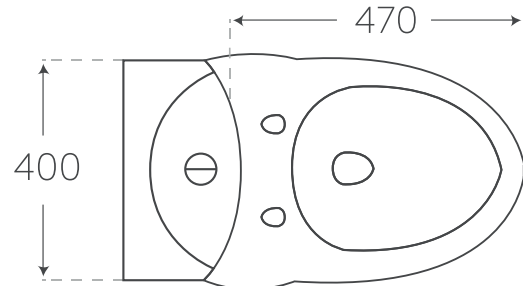

### Sanitarios

- Material de fabricación cerámica
- Sanitario one piece
- Dimensiones 745x650x390mm
- Tapa de depósito (cerámica)
- Botón de doble descarga
- Grado de calidad A
- Desempeño 600-800gr.
- Consumo ecológico:  
Sólidos 4.8 lts  
Líquidos 3.8 lts
- Presión de válvula para llenado:  
Min 100gr=1m  
Max 5kg f/cm<sup>2</sup>
- Incluye:  
Asiento slow motion  
Cuello de cera y tornillo para fijación al piso
- Trampa esmaltada
- Colores disponibles: blanco
- **Mantenimiento**  
Lavar con agua limpia y secar con tela suave. No utilizar detergentes ni productos que contengan cloro que puedan dañar el acabado.