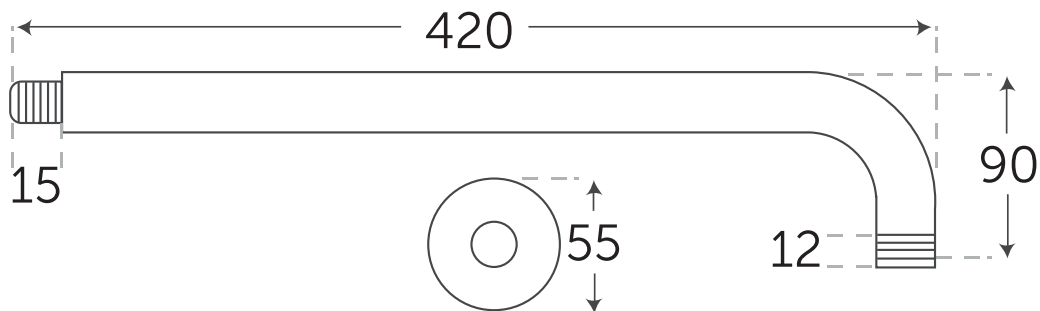

## Brazo redondo a muro

Regaderas

- Forma redonda
- Dimensiones: 420x90mm
- Color: cromado, niquelado, gunmetal y black
- Ángulo: 90°
- Material: latón
- Con chapetón
- Rosca de conexión a muro y regadera 1/2"
- **Mantenimiento**  
Lavar con agua limpia y secar con tela suave. No utilizar fibras detergentes ni productos que contengan cloro que pueda dañar el acabado.

Medidas en milímetros

[f Modulati](#)
[@Modulati\\_](#)
[\(444\) 813-6502](tel:(444)813-6502)
 Garantía con periodo de validez de un año. Válida únicamente por defectos de fábrica.