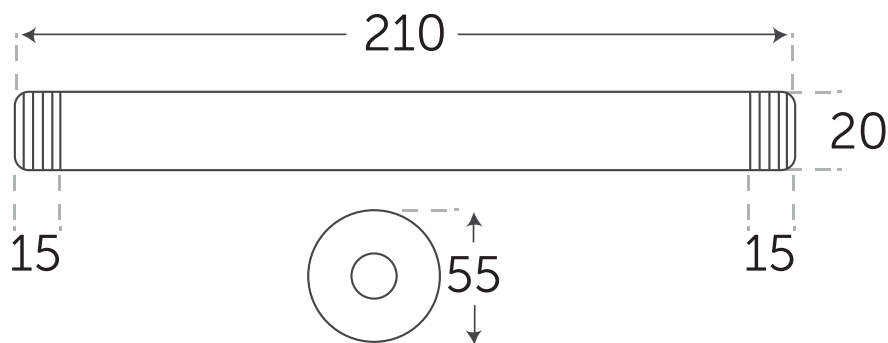

Brazo redondo a techo

Regaderas

- Forma circular
- Dimensiones: 210x20mm
- Color: black y niquelado
- Ángulo: recto
- Material: latón
- Con chapetón
- Rosca de conexión a muro y regadera 1/2"
- **Mantenimiento**
Lavar con agua limpia y secar con tela suave. No utilizar fibras detergentes ni productos que contengan cloro que pueda dañar el acabado.

Medidas en milímetros

Modulati Modulati_ (444) 813-6502 Garantía con periodo de validez de un año. Válida únicamente por defectos de fábrica.