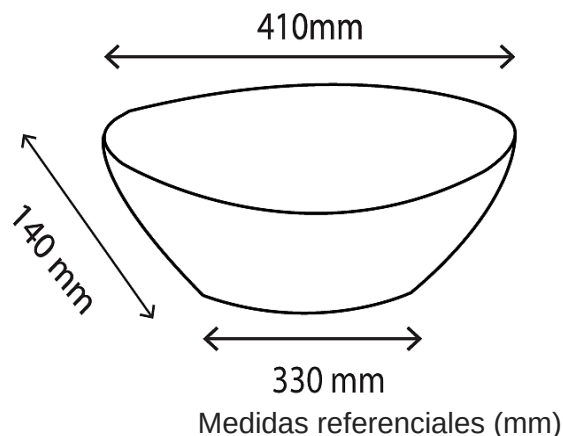

NOMBRE COMERCIAL: Talin

CÓDIGO: 421012

ESTILO: Minimalista

Lavabo de cerámica de alta calidad,
fabricado en una sola pieza.

*Lavabo no incluye monomando

CARACTERÍSTICAS Y DATOS TÉCNICOS

Diseño ovalado

Dimensiones: 330x140x410 mm

Color disponible: Blanco, rojo, azul y amarillo.

Sin base para monomando

Salida de agua estándar: 45 mm

Sin rebosadero

INSTALACIÓN

Sobreponer en cubierta aplicando sellador adhesivo

MANTENIMIENTO

Limpiar lavabo con agua, jabón y esponja suave, evitando utilizar fibras que dañen las superficies externas. Enjuagar con agua limpia y secar con tela suave.