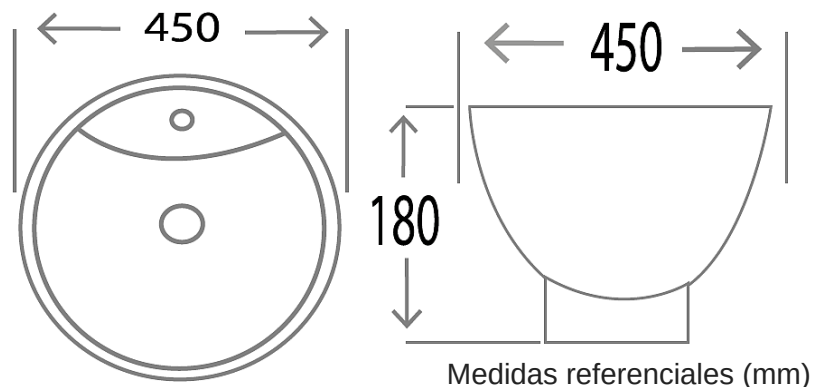

NOMBRE COMERCIAL: Torino
CÓDIGO: 411012
ESTILO: Clásico

Lavabo de cerámica de alta calidad,
fabricado en una sola pieza.

*Lavabo no incluye monomando

CARACTERÍSTICAS Y DATOS TÉCNICOS

Diseño circular
dimensiones 450x180x450 mm
Color disponible: Blanco
Con base para monomando
Salida de agua estándar: 45 mm
Con rebosadero cromado (1 pieza)