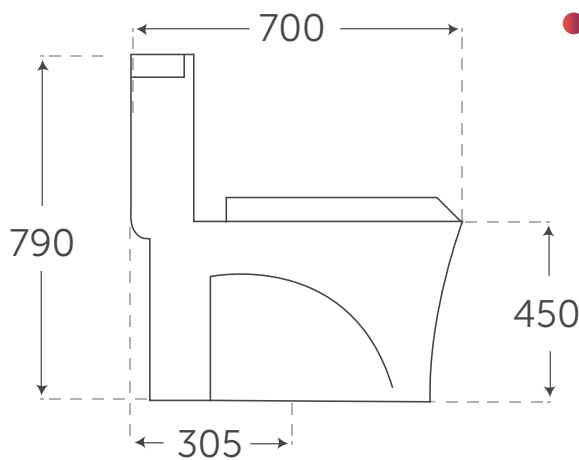

## Santorini Sanitarios

- Material de fabricación cerámica
- Sanitario one piece
- Dimensiones: 700x790x450mm
- Tapa de depósito (cerámica)
- Botón de doble descarga
- Asiento resistente de cierre lento
- Grado de calidad A
- Desempeño 600-800gr.
- Consumo ecológico:  
Sólidos 4.8 lts  
Líquidos 3.8 lts
- Presión de válvula para llenado:  
Min 100gr=1m  
Max 5kg f/cm<sup>2</sup>
- Incluye:  
Cuello de cera y tornillo para fijación al piso
- Trampa oculta
- Colores disponibles: blanco
- **Mantenimiento**  
Lavar con agua limpia y secar con tela suave. No utilizar detergentes ni productos que contengan cloro que puedan dañar el acabado.

Margen de diferencia +/-5mm

**Norma :** NOM-009-CONAGUA-001

**Certificado / Organismo certificador :** CP15IN00432 / COMECER

**f** Modulati **@** Modulati\_ **☎** (444) 813-6502 **📄** Garantía con periodo de validez de un año. Válida únicamente por defectos de fábrica.