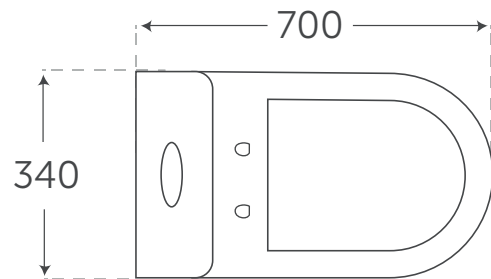

## Santorini Sanitarios

- Material de fabricación cerámica
- Sanitario one piece
- Dimensiones: 700x790x450mm
- Tapa de depósito (cerámica)
- Botón de doble descarga
- Asiento resistente de cierre lento
- Grado de calidad A
- Desempeño 600-800gr.
- Consumo ecológico:  
Sólidos 4.8 lts  
Líquidos 3.8 lts
- Presión de válvula para llenado:  
Min 100gr=1m  
Max 5kg f/cm<sup>2</sup>
- Incluye:  
Cuello de cera y tornillo para fijación al piso
- Trampa oculta
- Colores disponibles: blanco
- **Mantenimiento**  
Lavar con agua limpia y secar con tela suave. No utilizar detergentes ni productos que contengan cloro que puedan dañar el acabado.

Margen de diferencia +/-5mm

**Norma :** NOM-009-CONAGUA-001

**Certificado / Organismo certificador :** CP15IN00432 / COMECER

**f** Modulati **@** Modulati\_ **☎** (444) 813-6502 **📄** Garantía con periodo de validez de un año. Válida únicamente por defectos de fábrica.