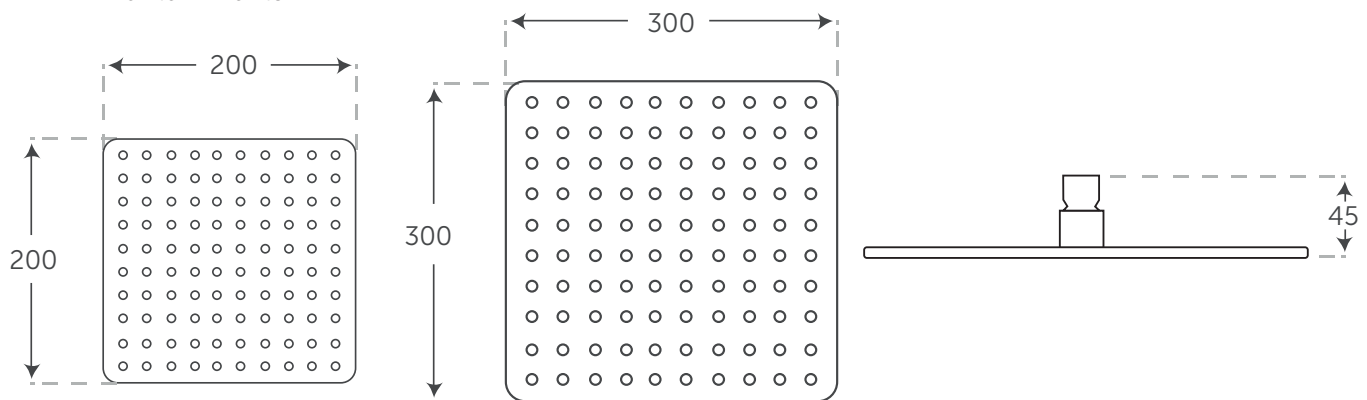

### Regaderas

- Forma cuadrada
- Dimensiones: 8" y 12"
- Material de fabricación: acero inoxidable
- Nodo móvil
- Optimizada para alta y baja presión
- Caída de agua tipo lluvia
- Tapete y salida de agua libre de mantenimiento
- Gasto de agua 4,6 y 8 litros por minuto (Gasto regulable)
- Acabado disponible en: Black, niquelado, gunmetal y cromado
- **Mantenimiento**  
Lavar con agua limpia y secar con tela suave. No utilizar fibras detergentes ni productos que contengan cloro que pueda dañar el acabado.