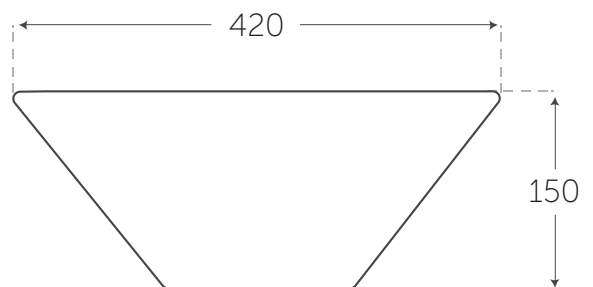

Verona

Lavabos

- Diseño Circular
- Lavabo de sobreponer
- Dimensiones: 420x150mm
- Color disponible: Blanco
- Sin base para monomando
- Sin rebosadero
- **Mantenimiento**
Limpiar lavabo con agua, jabón y esponja suave, evitando utilizar fibras que dañen las superficies externas. Enjuagar con agua limpia y secar con tela suave.