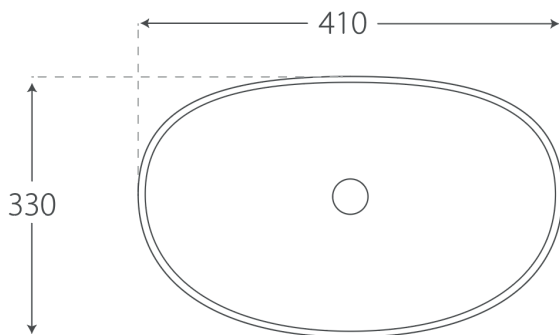

Talin

Lavabos

- Diseño ovalado
- Dimensiones: 330x140x410 mm
- Color disponible: Blanco, marfil, rojo, azul y amarillo.
- Sin base para monomando
- Salida de agua estándar: 45 mm
- Sin rebosadero
- **Mantenimiento**
Limpiar lavabo con agua, jabón y esponja suave, evitando utilizar fibras que dañen las superficies externas. Enjuagar con agua limpia y secar con tela suave.

Medidas en milímetros
Margen de diferencia +-5mm

Modulati Modulati_ (444) 813-6502 Garantía con periodo de validez de un año. Válida únicamente por defectos de fábrica.