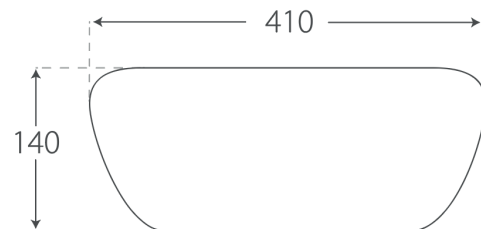

Talin

Lavabos

- Diseño ovalado
- Dimensiones: 330x140x410 mm
- Color disponible: Blanco, marfil, rojo, azul y amarillo.
- Sin base para monomando
- Salida de agua estándar: 45 mm
- Sin rebosadero
- **Mantenimiento**
Limpiar lavabo con agua, jabón y esponja suave, evitando utilizar fibras que dañen las superficies externas. Enjuagar con agua limpia y secar con tela suave.

Medidas en milímetros
Margen de diferencia +-5mm

Modulati Modulati_ (444) 813-6502 Garantía con periodo de validez de un año. Válida únicamente por defectos de fábrica.