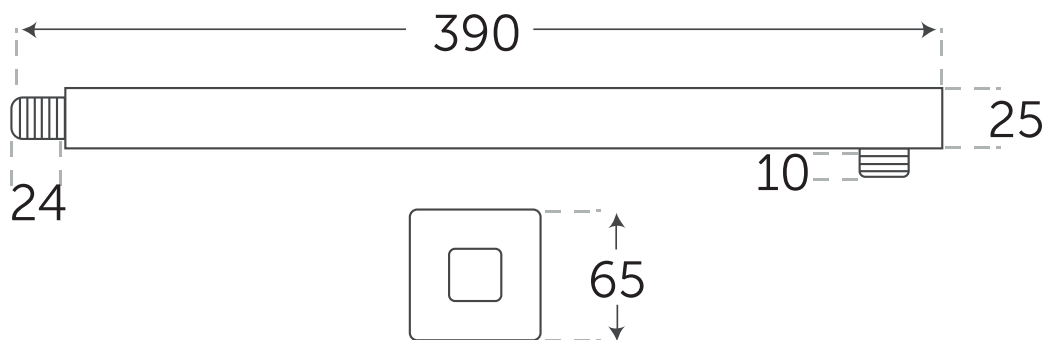

## Brazo cuadrado a muro

Regaderas

- Forma cuadrada
- Dimensiones: 390x25mm
- Color: cromado
- Ángulo: recto
- Material: acero inoxidable
- Con chapetón
- Rosca de conexión a muro y regadera 1/2"
- **Mantenimiento**  
Lavar con agua limpia y secar con tela suave. No utilizar fibras detergentes ni productos que contengan cloro que pueda dañar el acabado.

Medidas en milímetros

Modulati Modulati\_ (444) 813-6502 Garantía con periodo de validez de un año. Válida únicamente por defectos de fábrica.